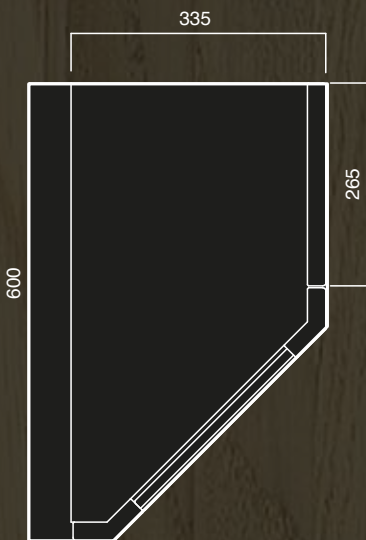

Finitura
 Laccatura
 con anticatura

Misure disponibili

	445	595	895
1317	*		
957	*		
717	*	*	
477		*	*
357	*	*	*

**Antine
 con vetro e bugna**
 Telaio in legno massello
 con lavorazione
 "effetto antico"

Finitura
 Laccatura
 con anticatura

Misure disponibili

	445
1557	*
957	*

SPECIFICHE TECNICHE

Accessori

Pensile terminale ad angolo

Base terminale ad angolo

Telaio terminale ad angolo con fiore
H 717/957

H 717/1157/1317/2037/2277 x 145

Fascia sagomata
Fascia in legno massello sagomata con lavorazione "effetto antico"

H 100 x 600/800/900/1050/1200/1350/1500

CARATTERISTICHE DEL MATERIALE

Il legno è un materiale naturale che rimane vivo nel tempo.