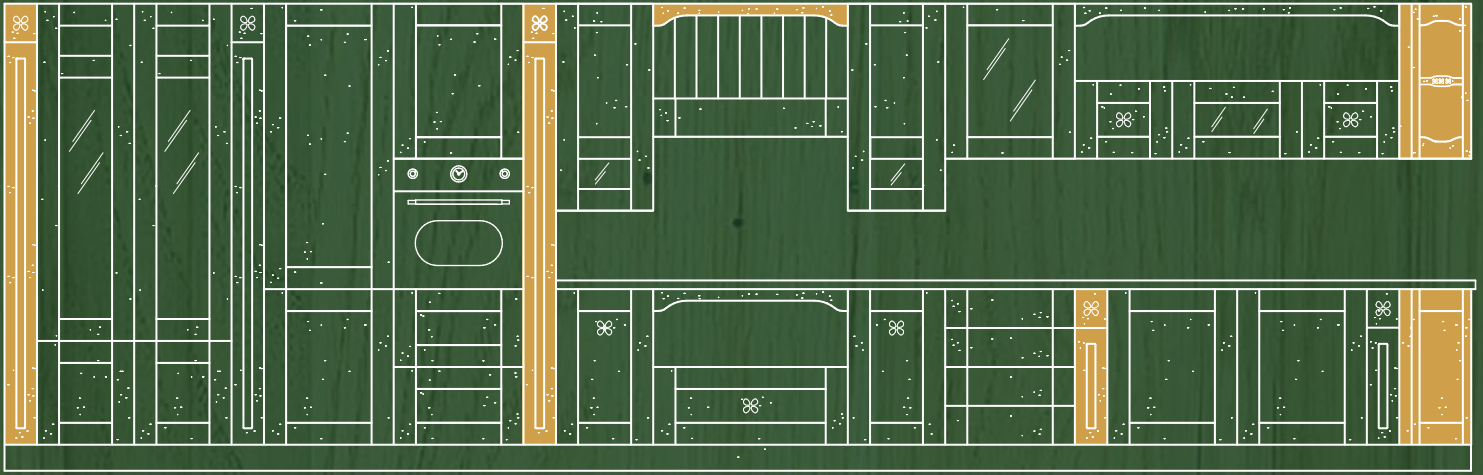

Finitura
 Laccatura
 con anticatura

Misure disponibili

	445	595	895
1317	*		
957	*		
717	*	*	
477		*	*
357	*	*	*

**Antine
 con vetro e bugna**
 Telaio in legno massello
 con lavorazione
 "effetto antico"

Finitura
 Laccatura
 con anticatura

Misure disponibili

	445
1557	*
957	*

SPECIFICHE TECNICHE

Accessori

Pensile terminale ad angolo

Base terminale ad angolo

Telaio terminale ad angolo con fiore
H 717/957