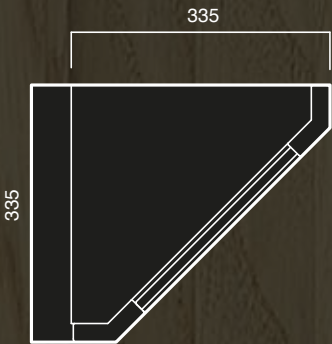

Finitura
 Laccatura
 con anticatura

Misure disponibili

	445
1557	*
957	*

SPECIFICHE TECNICHE

Accessori

Pensile terminale ad angolo

Base terminale ad angolo

Telaio terminale ad angolo con fiore
H 717/957

H 717/1157/1317/2037/2277 x 145

Fascia sagomata
Fascia in legno massello sagomata con lavorazione "effetto antico"

H 100 x 600/800/900/1050/1200/1350/1500

CARATTERISTICHE DEL MATERIALE

Il legno è un materiale naturale che rimane vivo nel tempo.