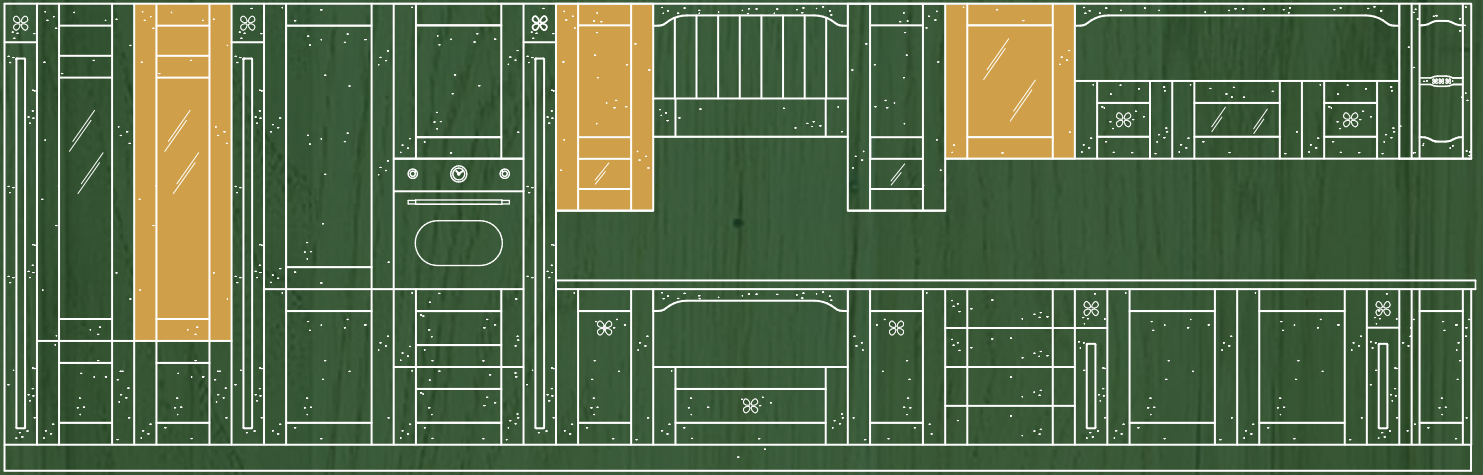

SPECIFICHE TECNICHE

Antine e vetrine