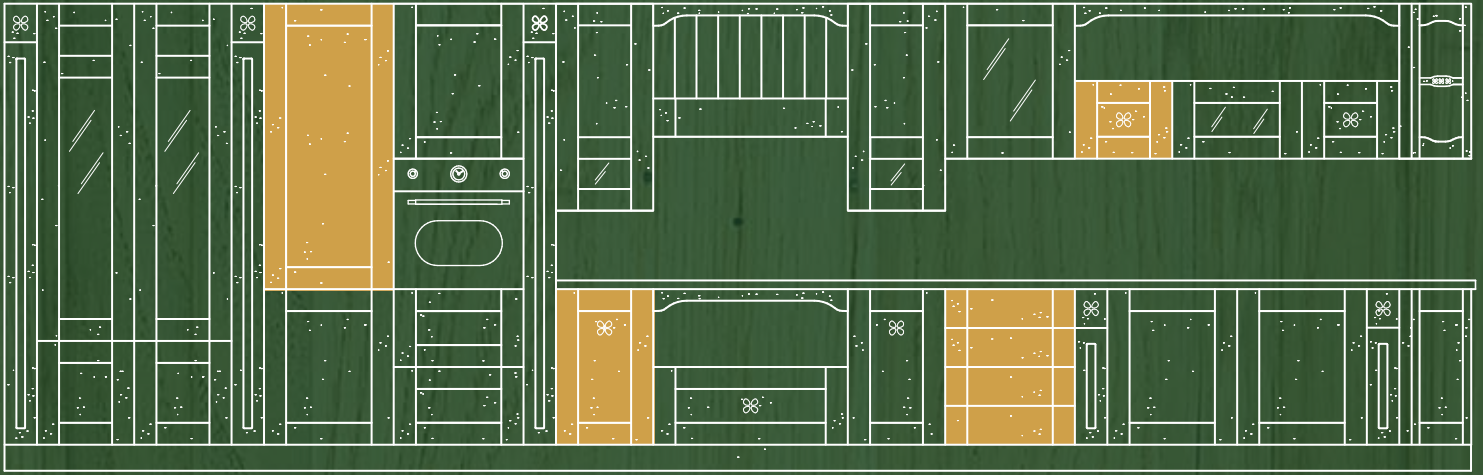

Rosso antico

Celeste antico

SPECIFICHE TECNICHE

Antine, cassetti e distanziali