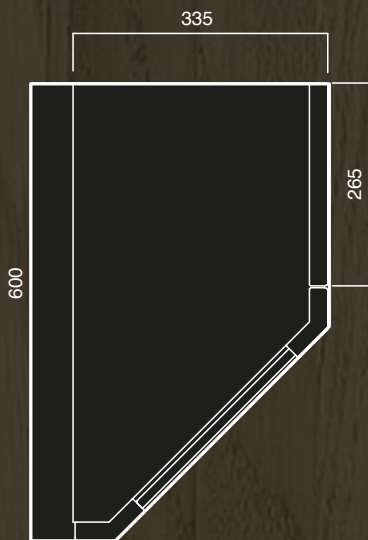

Доступные размеры

	445	595	895
1317	*		
957	*		
717	*	*	
477		*	*
357	*	*	*

Дверцы со стеклом и центральной панелью

Рама из массива с обработкой под "античный эффект"

Обработка

Покрытие лаком с эффектом античности

Доступные размеры

	445
1557	*
957	*

ТЕХНИЧЕСКИЕ УСЛОВИЯ

Аксессуары

Угловая полка

Угловая база

Угловая рама с цветком
H 717/957

Рама из массива с обработкой под "античный эффект" и выгравированными украшениями

Угловая дверца
H 717

Рама и центральная панель с обработкой под "античный эффект"

Угловая витрина
H 717/957

Рама из массива с обработкой под "античный эффект", съемная решетка для вставки стекла 4мм (стекло поставляется отдельно)