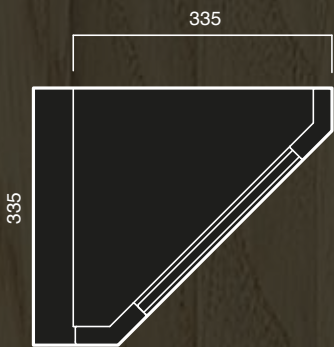

Доступные размеры

	445
1557	*
957	*

ТЕХНИЧЕСКИЕ УСЛОВИЯ

Аксессуары

Угловая полка

Угловая база

Угловая рама с цветком
H 717/957

Рама из массива с обработкой под "античный эффект" и выгравированными украшениями