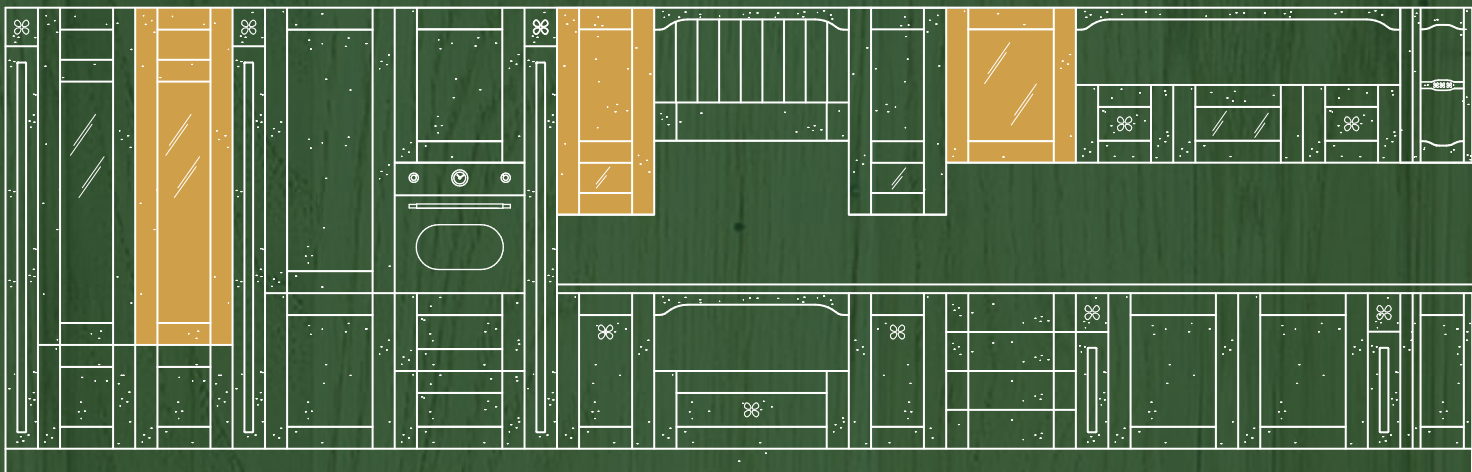

Шкафчики

Массив с обработкой под "античный эффект"

Вставки (для ящиков)

Массив с обработкой под "античный эффект"

Доступные размеры

	145	295	395	445	595	895
177		*	*	*	*	*
117				*	*	*
957	*					
717	*					