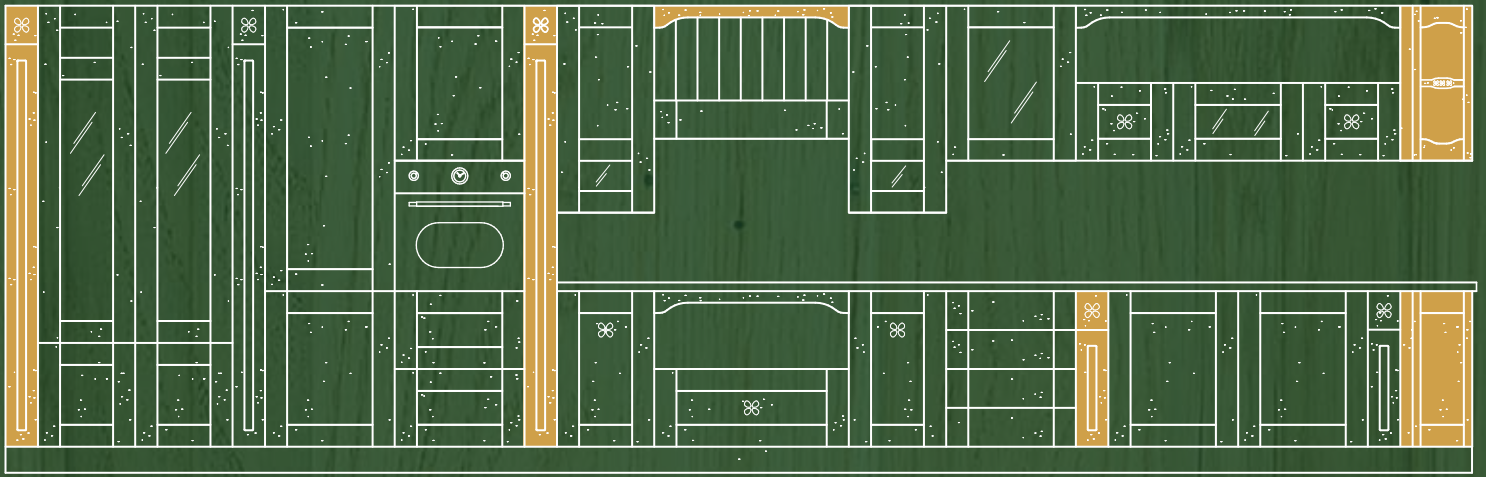

ТЕХНИЧЕСКИЕ УСЛОВИЯ

Аксессуары

Рама из массива с обработкой под "античный эффект" и выгравированными украшениями

Рама и центральная панель с обработкой под "античный эффект"

Рама из массива с обработкой под "античный эффект", съемная решетка для вставки стекла 4мм (стекло поставляется отдельно)

Полоса с цветком
Полоса из массива обработанная пантографом под "античный эффект"

H 717/1157/1317/2037/2277 x 145

Полоса формированная
Полоса формированная из массива с обработкой под "античный эффект"

H 100 x 600/800/900/1050/1200/1350/1500