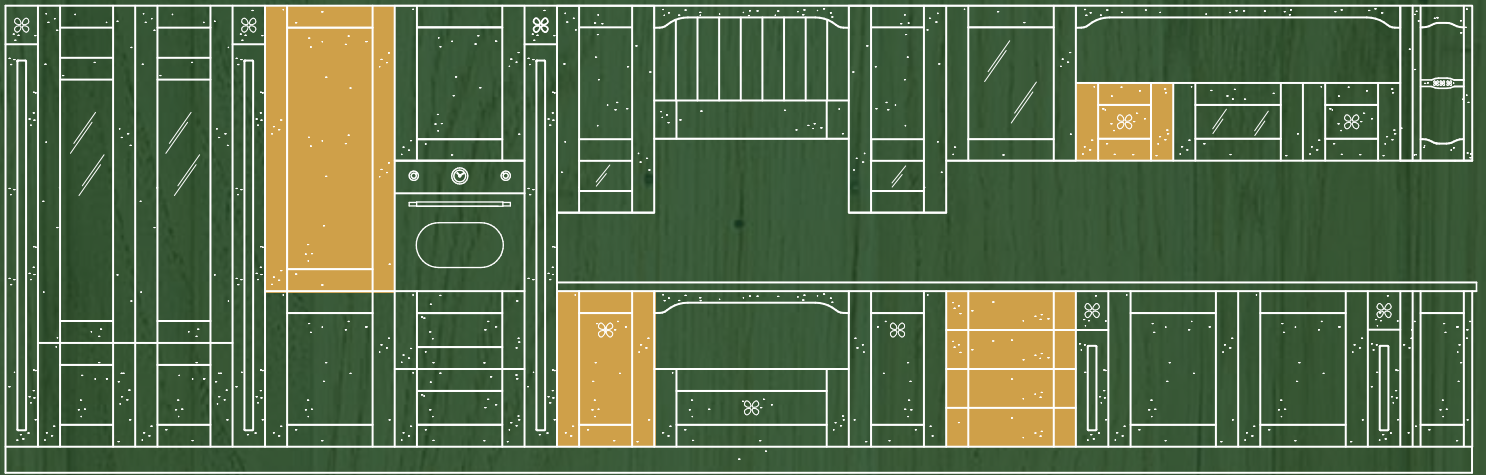

Красный античный

Голубой античный

ТЕХНИЧЕСКИЕ УСЛОВИЯ

Дверцы, ящики и вставки